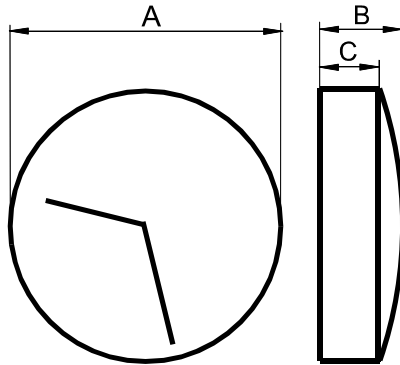

Innenraum Wand- und Doppeluhren

Kunststoffgehäuse, weiß, arabische Zahlen, mit Acrylglas