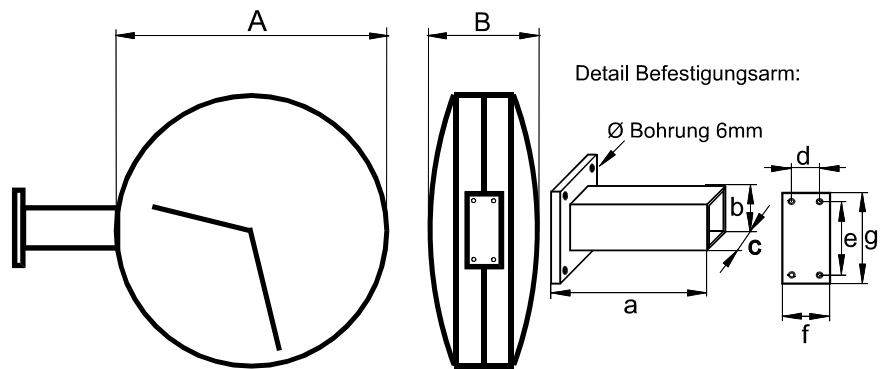

Innenraum Wand- und Doppeluhren

Kunststoffgehäuse, weiß, arabische Zahlen, mit Acrylglas

.926

.926D/D, .926D/W

Technische Änderungen vorbehalten