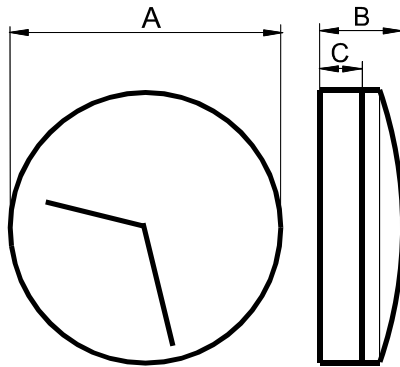

.30KC694D/D, .30KC694D/W