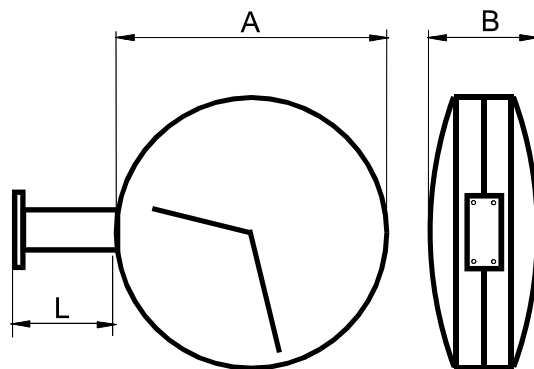

Innenraum Wand- und Doppeluhren

Kunststoffgehäuse, weiß, arabische Zahlen, mit Acrylglashaube

.25KC694, .30KC694

.30KC694D/D, .30KC694D/W

Technische Änderungen vorbehalten

Innenraum Wand- und Doppeluhren

Kunststoffgehäuse, weiß, Normstrich, mit Acrylglashaube

.25KC911, .30KC911

.30KC911D/D, .30KC911D/W

Technische Änderungen vorbehalten

Innenraum Wand- und Doppeluhren

Kunststoffgehäuse, weiß, Normstrich, mit Acrylglashaube

Beschreibung

Wahlweise als Wanduhr einseitig oder Doppeluhr mit Wand- / Deckenbefestigung

Gehäuse: Kunststoff, weiß (RAL 9016), gewölbte Acrylglashaube

Zifferblatt: Kunststoff, Aufdruck schwarz,
Normstrich nach DIN 41 091, Zeiger nach DIN 41 092

Wand- und Deckenarm: rund (Rohr)

Zifferblattgrößen: rund: 25 cm Ø, 30 cm Ø

Abmessungen

Maße ca. (mm)	Zifferblatt		
	25 cm Ø	30 cm Ø	
	Wand	Wand	Doppel
A	255	300	300
B	40	45	100
C	25	25	---
L D/D	---	---	220
L D/W	---	---	110

Alle Maße unterliegen den fertigungstechnischen Toleranzen