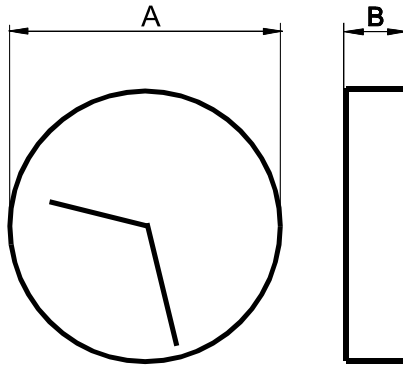

Funkuhr für Innen- und Aussen

Kunststoffgehäuse, weiß, arabische Zahlen, mit Acrylglas

FU 5550 A

Beschreibung

Wanduhr einseitig

Gehäuse: Kunststoff, weiß (RAL 9016),

Zifferblatt: Kunststoff, Aufdruck schwarz arabisch mit Quantum-Logo

Zifferblattgrößen: rund: 40 cm Ø

Antriebsarten: Funkuhrwerk

Bestellnummer

Antrieb	Zifferblattgröße
	40 cm Ø
Wanduhr, einseitig	
Funkuhrwerk	FU 5550 A

Abmessungen

Maße ca. (mm)	Zifferblatt 40 cm
A	405,00
B	62,00
Alle Maße unterliegen den fertigungstechnischen Toleranzen	

Technische Änderungen vorbehalten