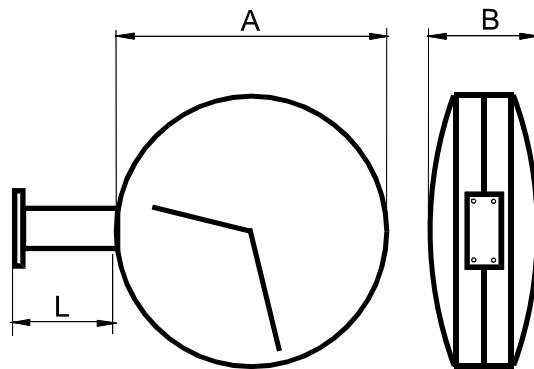

Innenraum Wand- und Doppeluhren

Kunststoffgehäuse, weiß, arabische Zahlen, mit Acrylglashaube

.25KC694, .30KC694

.30KC694D/D, .30KC694D/W

Technische Änderungen vorbehalten

Innenraum Wand- und Doppeluhren

Kunststoffgehäuse, weiß, Normstrich, mit Acrylglashaube

.25KC911, .30KC911

.30KC911D/D, .30KC911D/W

Technische Änderungen vorbehalten

Innenraum Wand- und Doppeluhren

Kunststoffgehäuse, weiß, Normstrich, mit Acrylglashaube

Beschreibung

Wahlweise als Wanduhr einseitig oder Doppeluhr mit Wand- / Deckenbefestigung

Gehäuse: Kunststoff, weiß (RAL 9016), gewölbte Acrylglashaube

Zifferblatt: Kunststoff, Aufdruck schwarz,
Normstrich nach DIN 41 091, Zeiger nach DIN 41 092

Wand- und Deckenarm: rund (Rohr)

Zifferblattgrößen: rund: 25 cm Ø, 30 cm Ø

Abmessungen

Maße ca. (mm)	Zifferblatt		
	25 cm Ø	30 cm Ø	
	Wand	Wand	Doppel
A	255	300	300
B	40	45	100
C	25	25	---
L D/D	---	---	220
L D/W	---	---	110

Alle Maße unterliegen den fertigungstechnischen Toleranzen