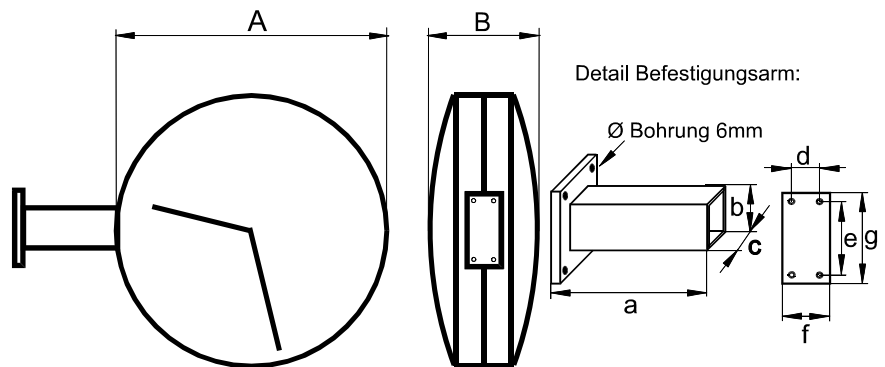

Technische Änderungen vorbehalten