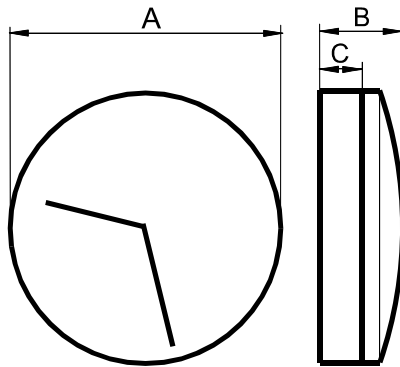

Innenraum Wand- und Doppeluhren

Kunststoffgehäuse, weiß, arabische Zahlen, mit Acrylglashaube

.25KC694, .30KC694

.30KC694D/D, .30KC694D/W

Technische Änderungen vorbehalten

Innenraum Wand- und Doppeluhren

Kunststoffgehäuse, weiß, Normstrich, mit Acrylglashaube

.25KC911, .30KC911

.30KC911D/D, .30KC911D/W

Technische Änderungen vorbehalten

Innenraum Wand- und Doppeluhren

Kunststoffgehäuse, weiß, Normstrich, mit Acrylglashaube

Beschreibung

Wahlweise als Wanduhr einseitig oder Doppeluhr mit Wand- / Deckenbefestigung

Gehäuse: Kunststoff, weiß (RAL 9016), gewölbte Acrylglashaube

Zifferblatt: Kunststoff, Aufdruck schwarz,
Normstrich nach DIN 41 091, Zeiger nach DIN 41 092

Wand- und Deckenarm: rund (Rohr)

Zifferblattgrößen: rund: 25 cm Ø, 30 cm Ø

Beschreibung

Wahlweise als Wanduhr einseitig oder Doppeluhr mit Wand- / Deckenbefestigung

Gehäuse: Kunststoff, weiß (RAL 9016), gewölbtes Acrylglas

Zifferblatt: Kunststoff, Aufdruck schwarz,
Normstrich nach DIN 41 091, Zeiger nach DIN 41 092