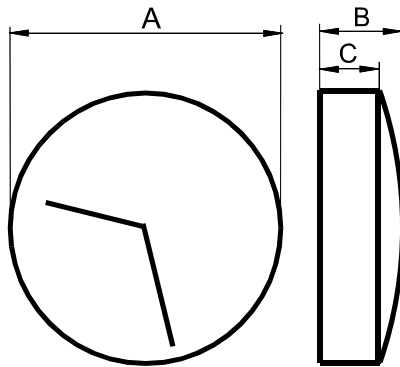

.924D/D, .924D/W