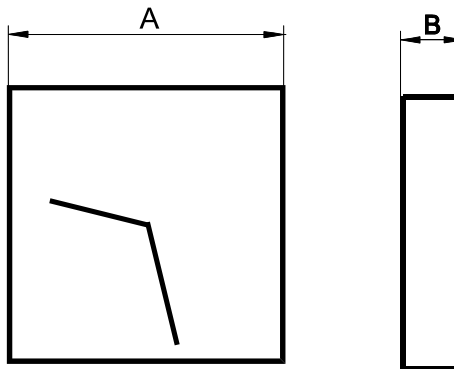

Operationssaal Uhren

Metallgehäuse, Edelstahl, Schmalstrich, mit Mineralglas

.4654

Beschreibung

Würfeluhr mit Deckenbefestigung

Gehäuse: Metall ,Edelstahl , Mineralglas

Zifferblatt: Aufdruck schwarz, Schmalstrich

Zifferblattgrößen: quadratisch: 30,5x30,5 cm

Antriebsarten: Minuten-Nebenuhrwerk, Geräuscharm (12/24/48-60V einstellbar) 4xxx
 Sekunden-Nebenuhrwerk, Geräuscharm (12/24/48-60V einstellbar) 4xxx /S

Option: Sonderausführungen auf Anfrage

Bestellnummer

Antrieb	Zifferblattgröße
	30,5x30,5cm
Sekunden-Nebenuhrwerk	EU OP 4654/S/GA

Maße ca. (mm)								
	A	B						
	305	125						

Alle Maße unterliegen den fertigungstechnischen Toleranzen.

Technische Änderungen vorbehalten